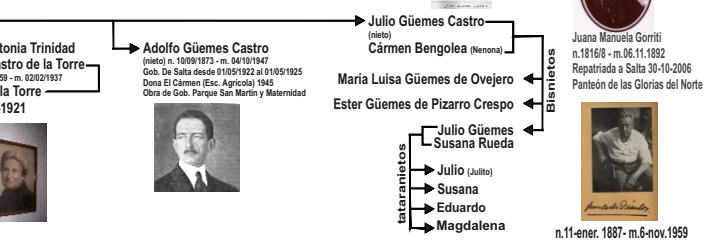

Aporte para la Historiografía y Genealogía del Gral. Martín Miguel de Güemes

Monumento a Güemes Autor: Victor Garino

1931

Monolito en la Quebrada de la Orqueta. Autor: Moltisanti Internales de Güemes Reg C5

1934

Iglesia del Chemical 1818 - 2003

Laudina Tabarcachi de Púa, oficiosa ama de llaves, con su nieta.

n.11-ener. 1887- m.6-nov-1959