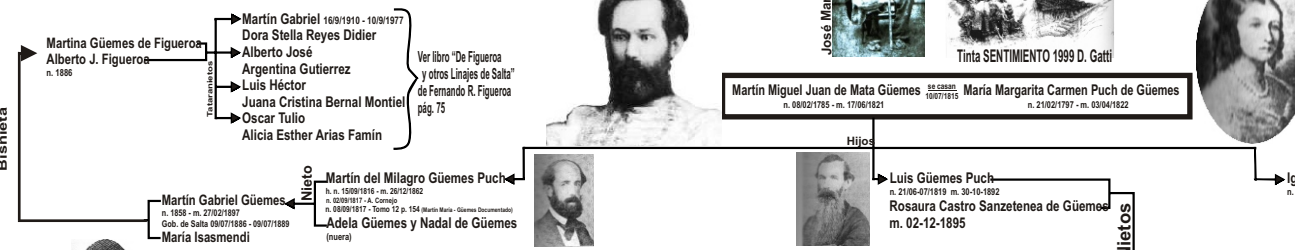

Aporte para la Historiografía y Genealogía del Gral. Martín Miguel de Güemes

Monumento a Güemes Autor: Victor Garino

1931

Monolito en la Quebrada de la Orqueta. Autor: Moltisanti Internales de Güemes Reg C5

1934

Iglesia del Chemical 1818 - 2003

Laudina Tabarcachi de Púa, oficiosa ama de llaves, con su nieta.

n.11-ener. 1887- m.6-nov-1959