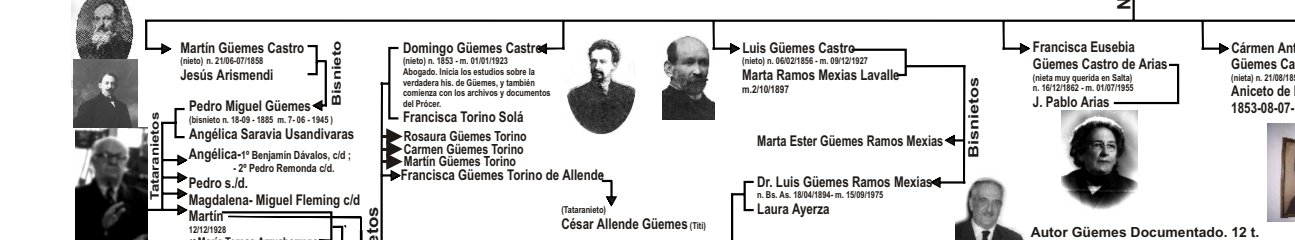

Aporte para la Historiografía y Genealogía del Gral. Martín Miguel de Güemes

Monumento a Güemes Autor: Victor Garino

1931

Monolito en la Quebrada de la Orqueta. Autor: Moltisanti Internales de Güemes Reg C5

1934

Iglesia del Chemical 1818 - 2003

Laudina Tabarcachi de Púa, oficiosa ama de llaves, con su nieta.

n.11-ener. 1887- m.6-nov-1959