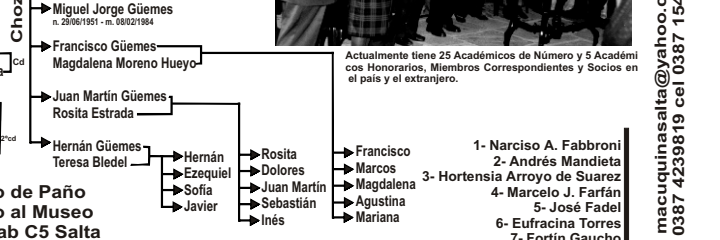

Aporte para la Historiografía y Genealogía del Gral. Martín Miguel de Güemes

Monumento a Güemes Autor: Victor Garino

1931

Monolito en la Quebrada de la Orqueta. Autor: Moltisanti Internales de Güemes Reg C5

1934

Iglesia del Chemical 1818 - 2003

Laudina Tabarcachi de Púa, oficiosa ama de llaves, con su nieta.

n.11-ener. 1887- m.6-nov-1959