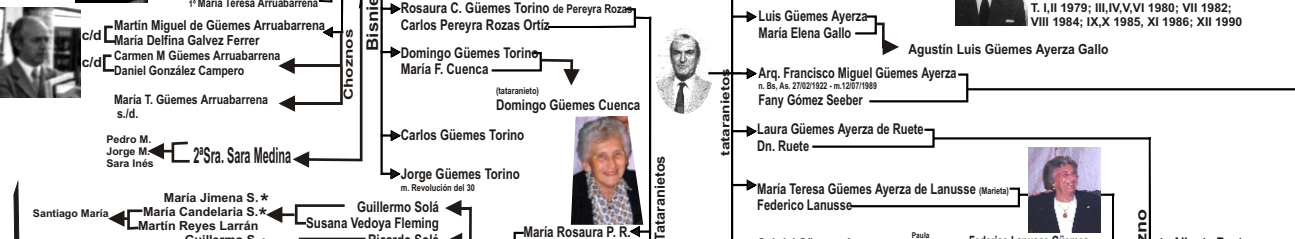

Aporte para la Historiografía y Genealogía del Gral. Martín Miguel de Güemes

Monumento a Güemes Autor: Victor Garino

1931

Monolito en la Quebrada de la Orqueta. Autor: Moltisanti Internales de Güemes Reg C5

1934

Iglesia del Chemical 1818 - 2003

Laudina Tabarcachi de Púa, oficiosa ama de llaves, con su nieta.

n.11-ener. 1887- m.6-nov-1959